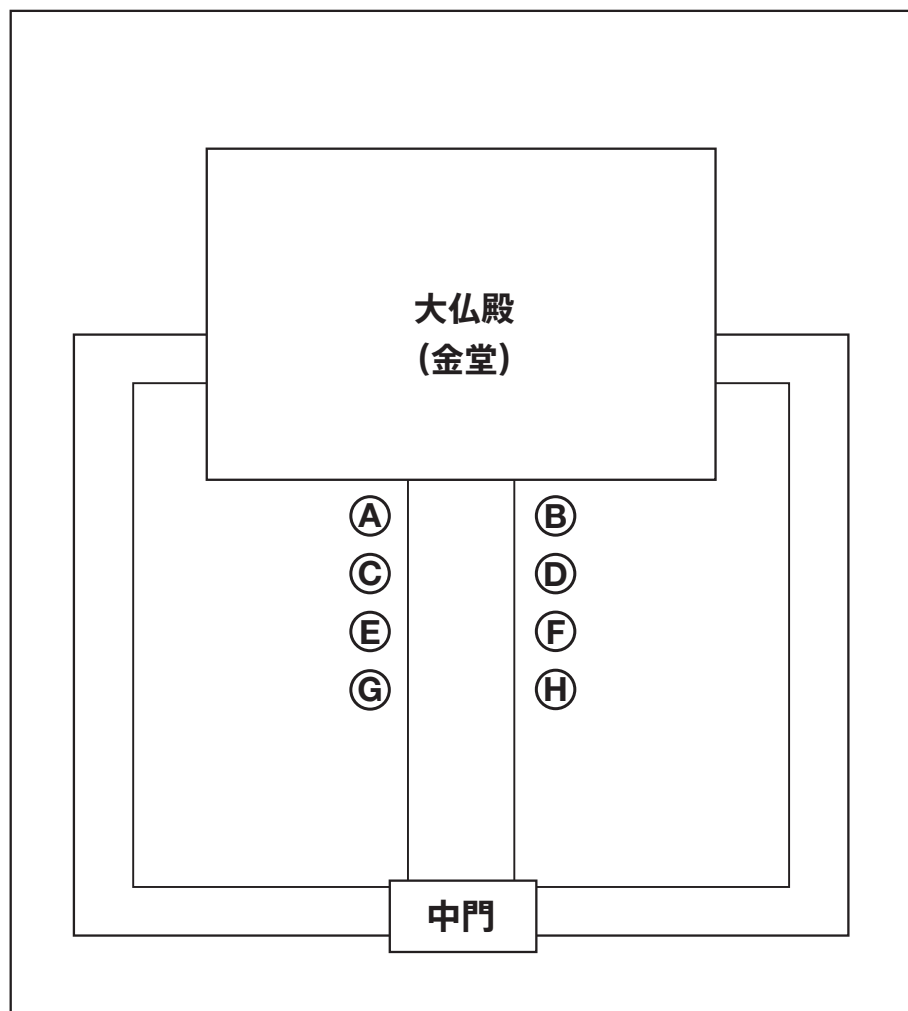

# ビッグ幡マップ

# ビッグ幡<sup>ばん</sup> in 東大寺 マップ

2022年 11月5日(土)～11月13日(日)

8:00～17:00 会場 東大寺大仏殿前 (大仏殿入堂料が必要です)

「幡 (ばん)」は、寺院の重要な法要の時などに使われる「旗」で、仏や寺院を美しく飾り、称えるためのものです。人々の平和を祈る意味や魔除けの意味があると言われています。

ここで掲揚される8つの幡は、「花鳥風月」をテーマに、全国の障がいのある人たちから募集し、審査を経て選抜された64作品の絵画をデザインしたものです。ゆっくり風に舞う姿をお楽しみ下さい。